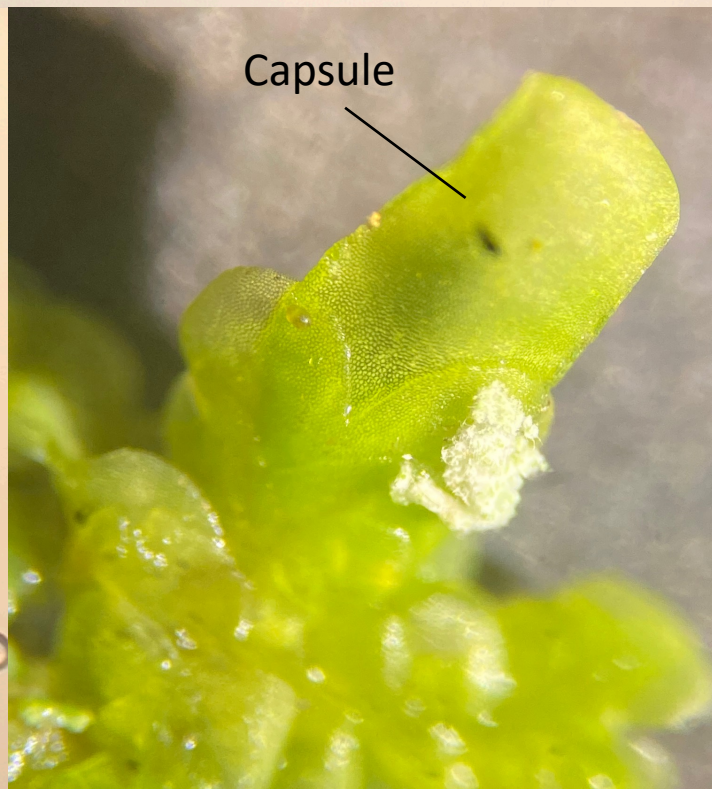

Radula complanata (L.) Dumort.

Zoom sur le thalle

Ramification

Une hépatique à
feuilles comme en
forêt dans toute la
France (écorces et
rochers)

Vue d'ensemble

Thalle
(microscope optique x40)

Gemmes
(microscope optique x100)

Capsule

Sporophyte