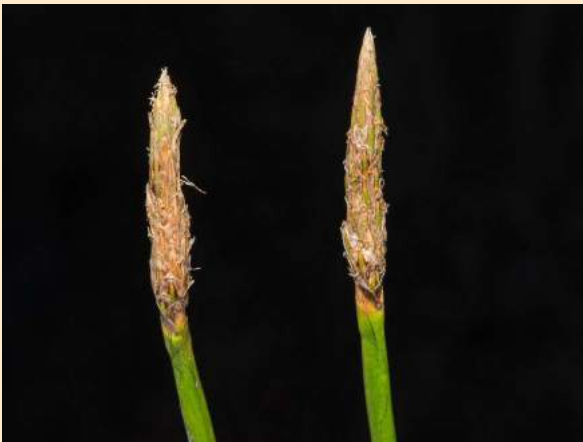

*Cyperus retrorsus* (N)  
Pine Barren Flatsedge

*Cyperus squarrosus* (N)  
Bearded Flatsedge

*Cyperus strigosus* (N)  
Strawcolored Flatsedge

*Cyperus surinamensis* (N)

Tropical Flatsedge

*Cyperus thyrsoiflorus* (N)  
Southern Flatsedge

*Cyperus virens* (N)  
Green Flatsedge

*Eleocharis albida* (N)

White Spikerush

*Eleocharis cellulosa* (N)  
Gulf Coast Spikerush

*Eleocharis macrostachya* (N)

Pale Spikerush

*Eleocharis montana* (N)  
Mountain Spikerush

*Eleocharis montevidensis* (N)

Sand Spikerush

*Eleocharis quadrangulata* (N)

Squarestem Spikerush

*Eleocharis wolfii* (N)

*Wolf's Spikerush*

*Fimbristylis castanea* (N)

Marsh Fimbry