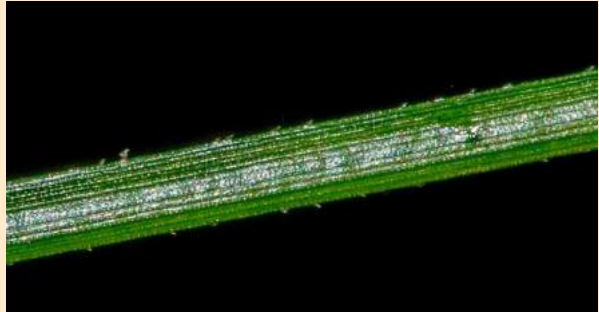

*Cyperus ochraceus* (N)  
Pond Flatsedge

*Cyperus odoratus* (N)  
Fragrant Flatsedge

*Cyperus oxylepis* (N)  
Sharpscale Flatsedge

*Cyperus pseudovegetus* (N)  
Marsh Flatsedge

*Cyperus reflexus* (N)  
Bentawn Flatsedge

*Cyperus retrorsus* (N)  
Pine Barren Flatsedge

*Cyperus squarrosus* (N)  
Bearded Flatsedge

*Cyperus strigosus* (N)  
Strawcolored Flatsedge

*Cyperus surinamensis* (N)

Tropical Flatsedge

*Cyperus thyrsoiflorus* (N)  
Southern Flatsedge