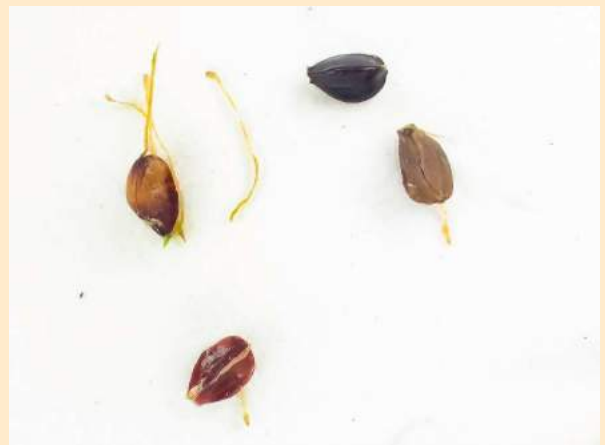

*Carex lupuliformis* (N)

False Hop Sedge

*Carex meadii* (N)  
Mead's Sedge

*Carex retroflexa* (N)  
Reflexed Sedge

*Carex tetrastachya* (N)

Britton's Sedge

*Carex triangularis*  
Eastern Fox Sedge

*Cladium mariscus* subsp. *jamaicense* (N)

Jamaica Swamp Sawgrass

*Cyperus acuminatus* (N)

Tapertip Flatsedge

*Cyperus articulatus* (N)  
Jointed Flatsedge

*Cyperus cephalanthus* (N)  
Buttonbush Flatsedge

*Cyperus compressus* (N)  
Poorland Flatsedge